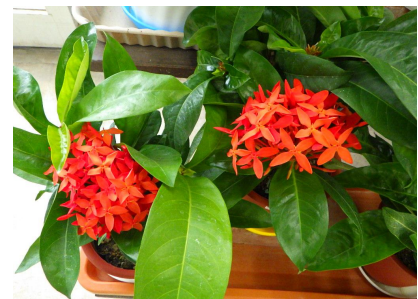

サンタンカ スーパーキング