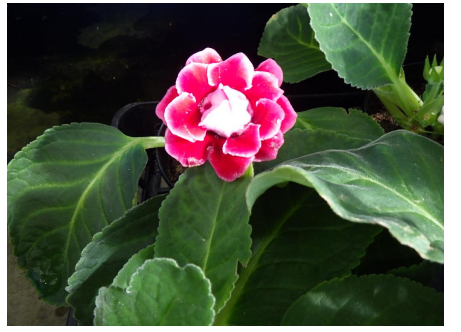

61	野菜 苗	苗(ブロッコリー ハイツSP)	3寸	静岡
62	野菜 苗	苗(芽キャベツ*子持ちキャベツ)	3寸	静岡
63	その他園芸商品	虫類. 魚類		愛知

グロキシニア