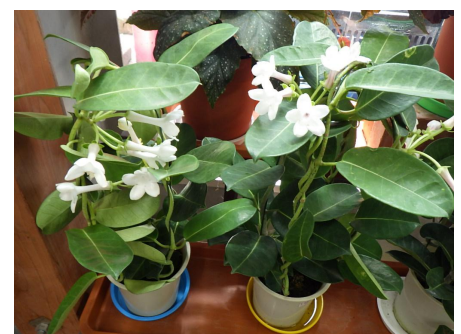

61	野菜 苗	苗(ブロッコリー ハイツSP)	3寸	静岡
62	野菜 苗	苗(芽キャベツ*子持ちキャベツ)	3寸	静岡
63	その他園芸商品	虫類. 魚類		愛知

胡蝶蘭 色々

胡蝶蘭 色々

グラマト ヒヒマヌ

サンスベリア ローレンチ

アンズリウム

ジャスミン マダガスカル

クロサンドラ