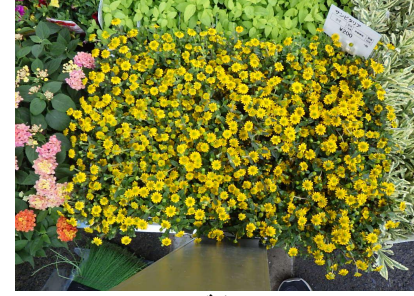

サンビタリア

夏野菜も花壇のお花も
まだまだ遅くないですよ！
定番の1年草から宿根草まで
色々豊富に品揃え♡