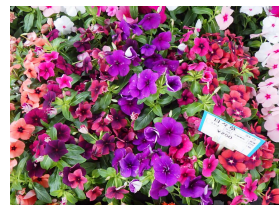

ランタナ 斑入り

マツバボタン

宿根サルビア

バーベナ ピンクハフェ

夏野菜も花壇のお花も
まだまだ遅くないですよ！
定番の1年草から宿根草まで
色々豊富に品揃え♡

タチアオイ

日々草 タトゥー