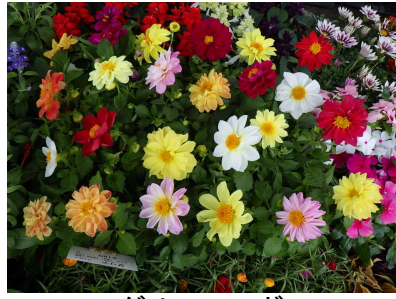

ダリア フィガロ

夏野菜も花壇のお花も
まだまだ遅くないですよ！
定番の1年草から宿根草まで
色々豊富に品揃え♡